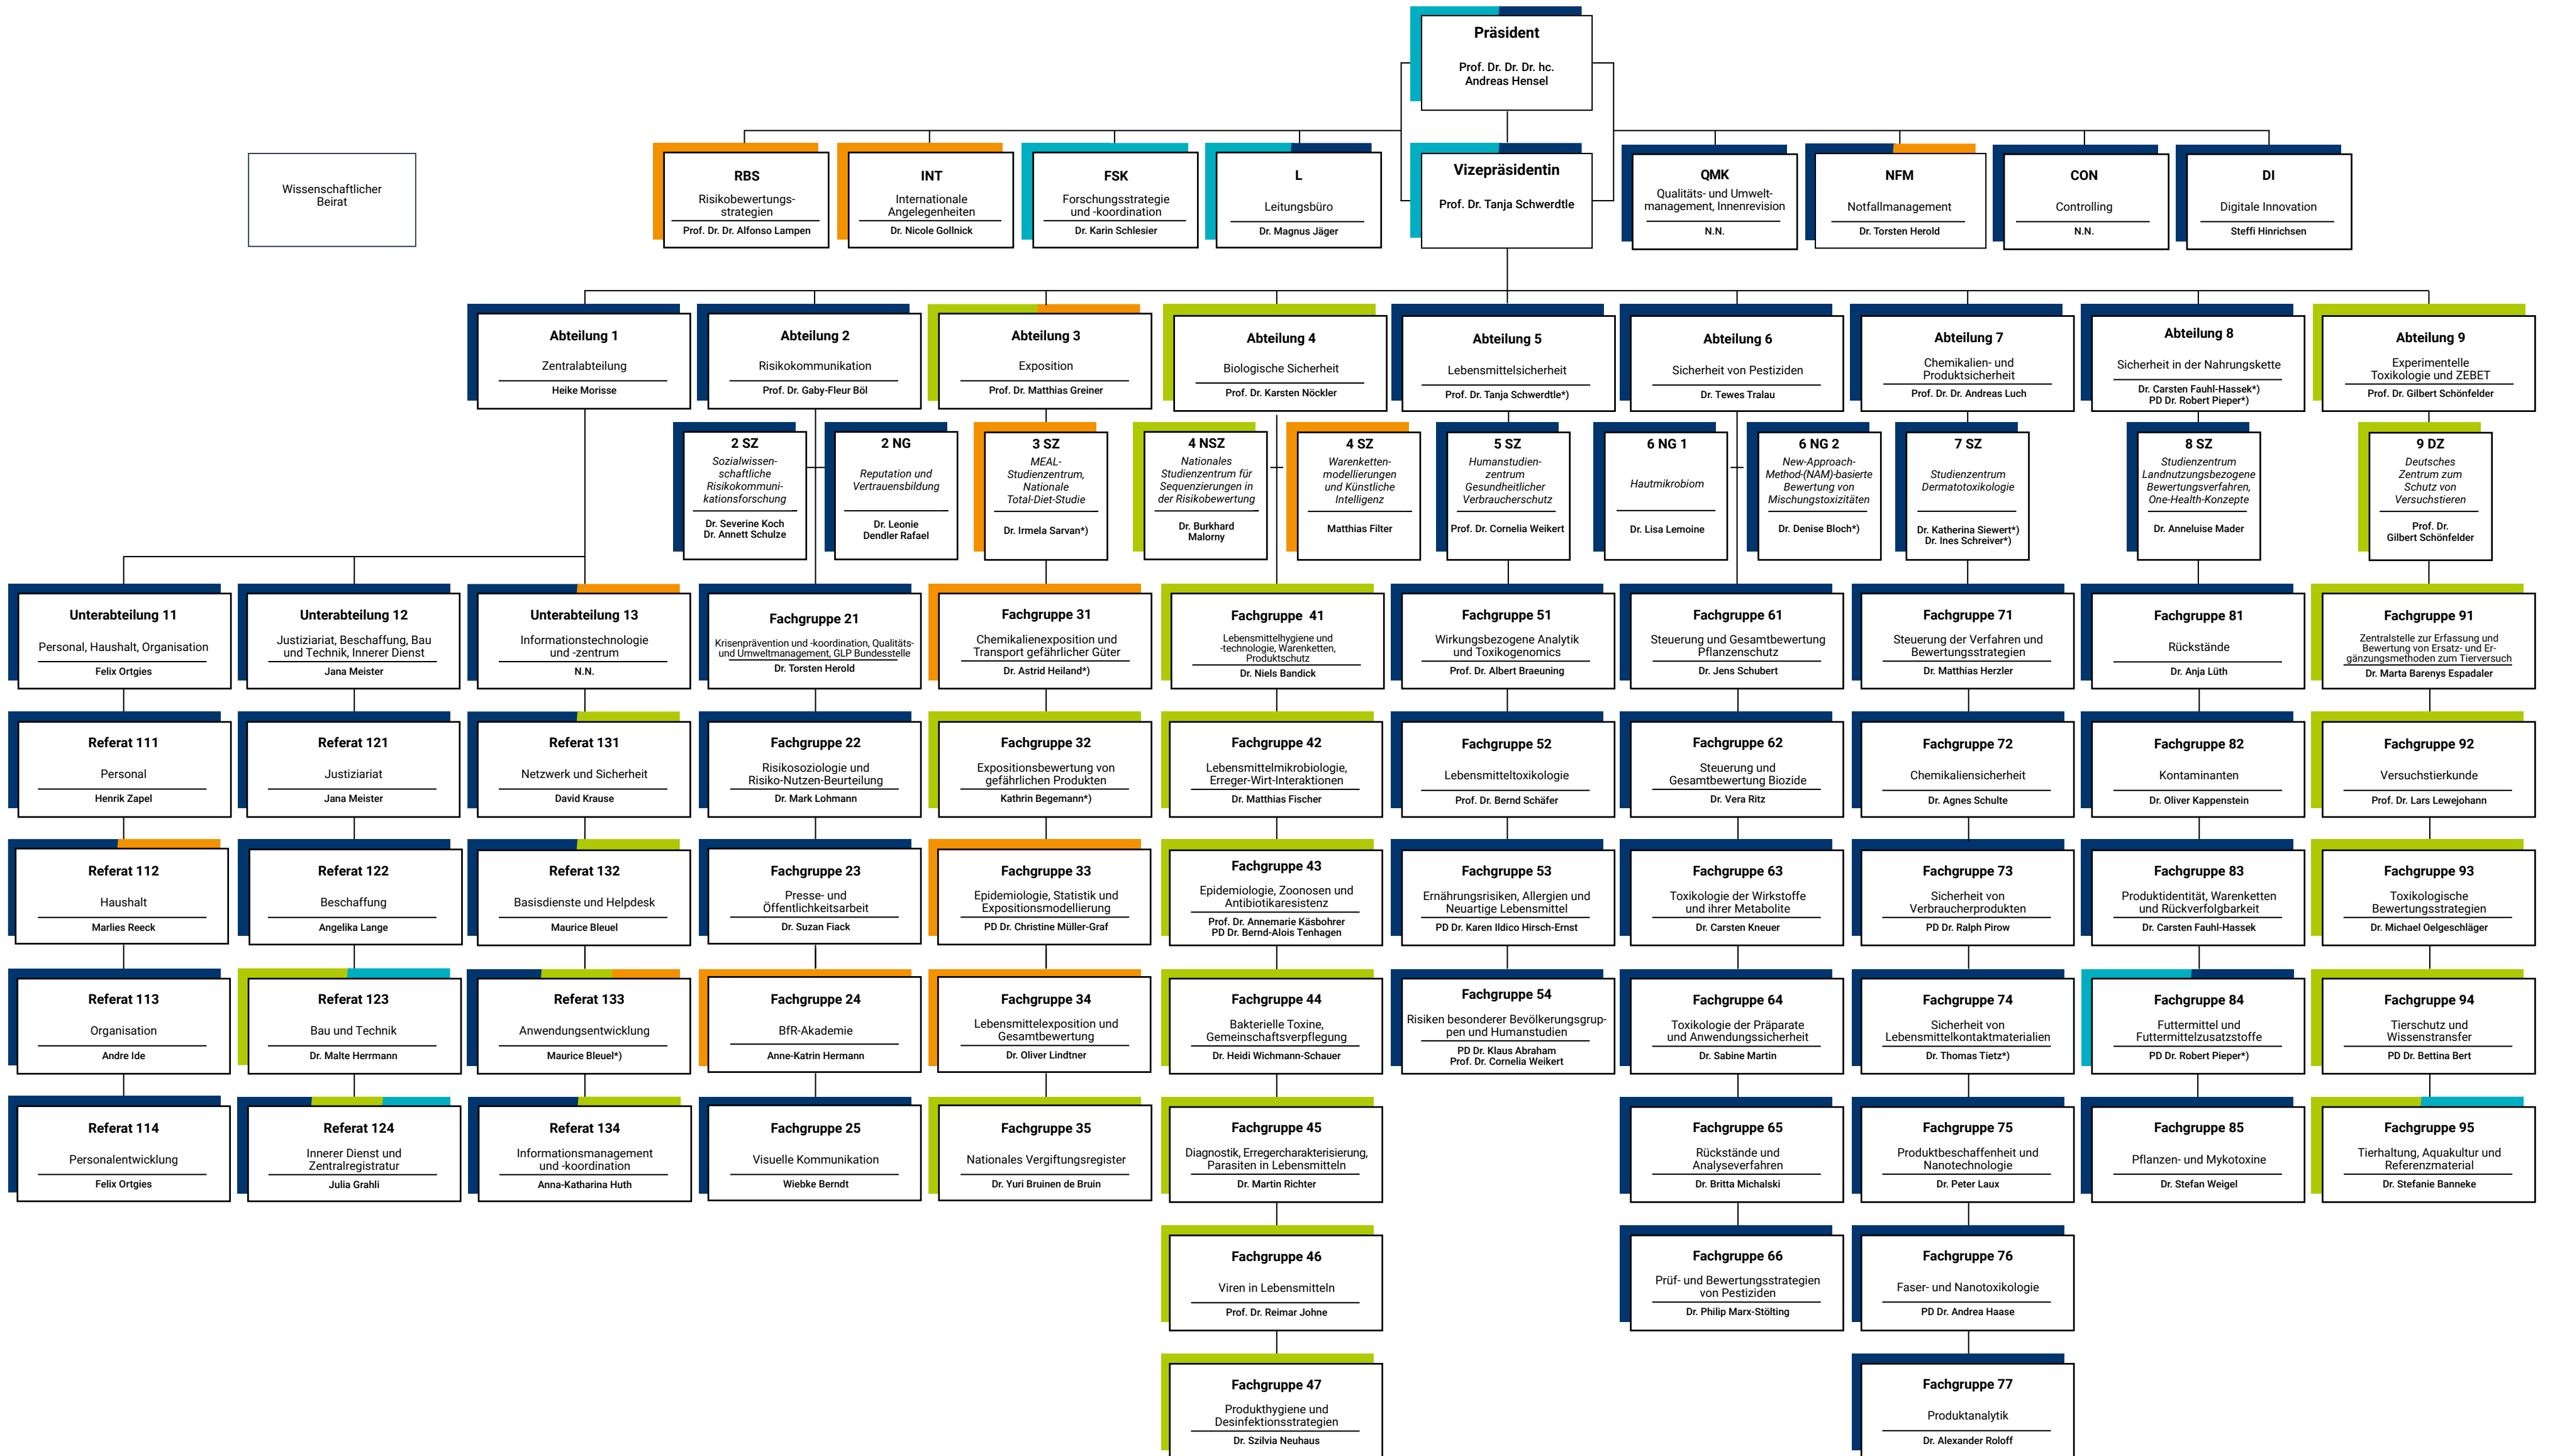

Organigramm und Standorte Bundesinstitut für Risikobewertung (BfR)

Standorte

- Berlin Jungfernheide**  
Max-Dohrn-Straße 8–10  
10589 Berlin  
Tel. 030 18412-0  
Fax 030 18412-99099
- Berlin Marienfelde**  
Diedersdorfer Weg 1  
12277 Berlin  
Tel. 030 18412-0  
Fax 030 18412-99099
- Berlin Alt-Marienfelde**  
Alt-Marienfelde 17–21  
12277 Berlin  
Tel. 030 18412-0  
Fax 030 18412-99099
- Berlin Nahmitzer Damm**  
Nahmitzer Damm 12  
12277 Berlin  
Tel. 030 18412-0  
Fax 030 18412-99099

\*) kommissarisch bzw. mit der Wahrnehmung der Aufgaben betraut  
) unterstellt